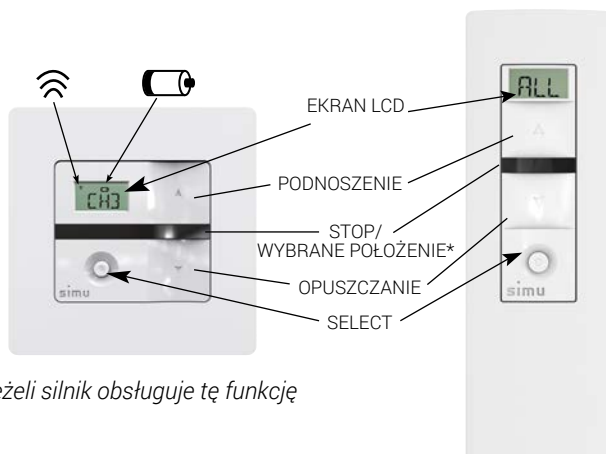

DANE TECHNICZNE

ZASILANIE	Bateria 3 V CR2430
ZASIĘG RADIOWY	Wersja ścienna: 150 m w otwartej przestrzeni 15 m przez 2 ściany betonowe Wersja przenośna: 200 m w otwartej przestrzeni 20 m przez 2 ściany betonowe
WYMIARY	Wersja ścienna: 80x80x10 mm Wersja przenośna: 125x40x15 mm
TEMPERATURA DZIAŁANIA	-10°C / +60°C
CZĘSTOTLIWOŚĆ RADIOWA	433,42 MHz
STOPIEŃ OCHRONY	IP30
KLASA PRODUKTU	III
ZGODNOŚĆ	Silniki i odbiorniki Simu-Hz

NUMERY KATALOGOWE

NAZWA	NR KATALOGOWY
NADAJNIK ŚCIENNY 5-KANAŁOWY	2008335
NADAJNIK PRZENOŚNY 5-KANAŁOWY	2008798

KOLEKCJA RAMEK KOLOROWYCH UMOŻLIWIĄJĄCYCH DOSTOSOWANIE WYGLĄDU NADAJNIKA

	Antracyt	Szarobrązowy	Czerwień malinowa	Błękit mineralny	Aluminium szczotkowane	Drewno zebnano	Kwiat lili	Zebra	Antracyt chromowany
Ramki do modelu ściennego	9019766	9019767	9019768	9019769	9019770	9019771	9019772	9019773	9019774
Ramki do modelu przenośnego	9019775	9019776	9019777	9019778	9019779	9019780	9019781	9019782	9019783

Ramki są sprzedawane pojedynczo.