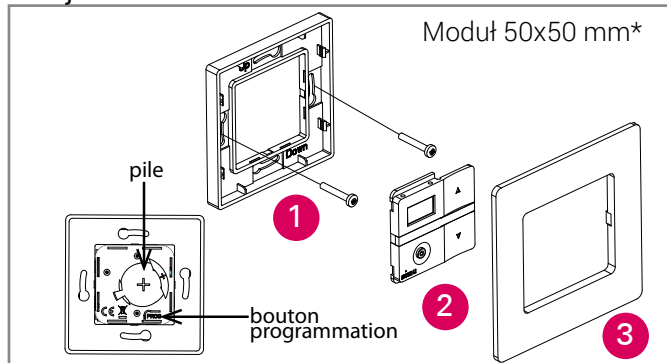

Odpowiedni nadajnik do każdego zastosowania: do wyboru, wersja ścienna umieszczana w wybranym miejscu, wersja przenośna, zawsze w zasięgu ręki.

Pilot: kompaktowy, ergonomiczny i praktyczny, oferuje wygodny chwyt i umożliwia montaż na ścianie dzięki uchwytności na magnes. Umożliwia montaż na ścianie za pomocą wspornika na magnes.

Ten znak znajdziesz na wszystkich nadajnikach z nowej kolekcji SIMU-Hz.

SIMU-HZ
technology

PROGRAMOWANIE I MONTAŻ

Wersja ścienna

- 1 Zamocuj wspornik na ścianie (śruby nie znajdują się w zestawie)
- 2 Zaczep moduł sterujący Hz
- 3 Zamontuj ramkę

*Moduł zgodny z ramkami do wyposażenia elektrycznego dostępnymi na rynku 50x50 mm, dzięki ofercie „akcesoria DIN” (prosimy o kontakt).

Wersja przenośna

- 1 Zamocuj wspornik na ścianie (śruby nie znajdują się w zestawie)
- 2 Umieść pilota Hz na wsporniku ściennym (łatwy montaż dzięki wbudowanemu magnesowi)