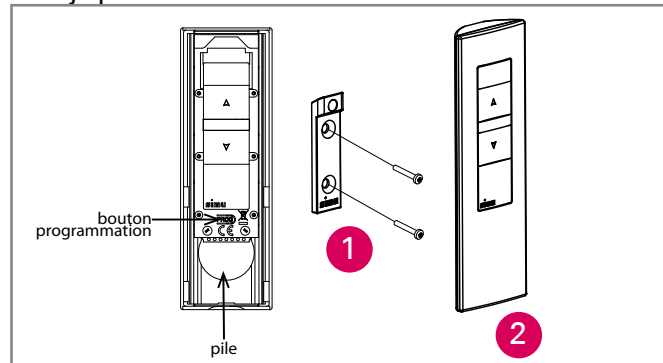

Odpowiedni nadajnik do każdego zastosowania: do wyboru, wersja ścienna umieszczana w wybranym miejscu, wersja przenośna, zawsze w zasięgu ręki.

Pilot: kompaktowy, ergonomiczny i praktyczny, oferuje wygodny chwyt i umożliwia montaż na ścianie dzięki uchwytności na magnes. Umożliwia montaż na ścianie za pomocą wspornika na magnes.

Ten znak znajdziesz na wszystkich nadajnikach z nowej kolekcji SIMU-Hz.

SIMU-HZ
technology

PROGRAMOWANIE I MONTAŻ

Wersja ścienna

- 1 Zamocuj wspornik na ścianie (śruby nie znajdują się w zestawie)
- 2 Zaczep moduł sterujący Hz
- 3 Zamontuj ramkę

*Moduł zgodny z ramkami do wyposażenia elektrycznego dostępnymi na rynku 50x50 mm, dzięki ofercie „akcesoria DIN” (prosimy o kontakt).

Wersja przenośna

- 1 Zamocuj wspornik na ścianie (śruby nie znajdują się w zestawie)
- 2 Umieść pilota Hz na wsporniku ściennym (łatwy montaż dzięki wbudowanemu magnesowi)